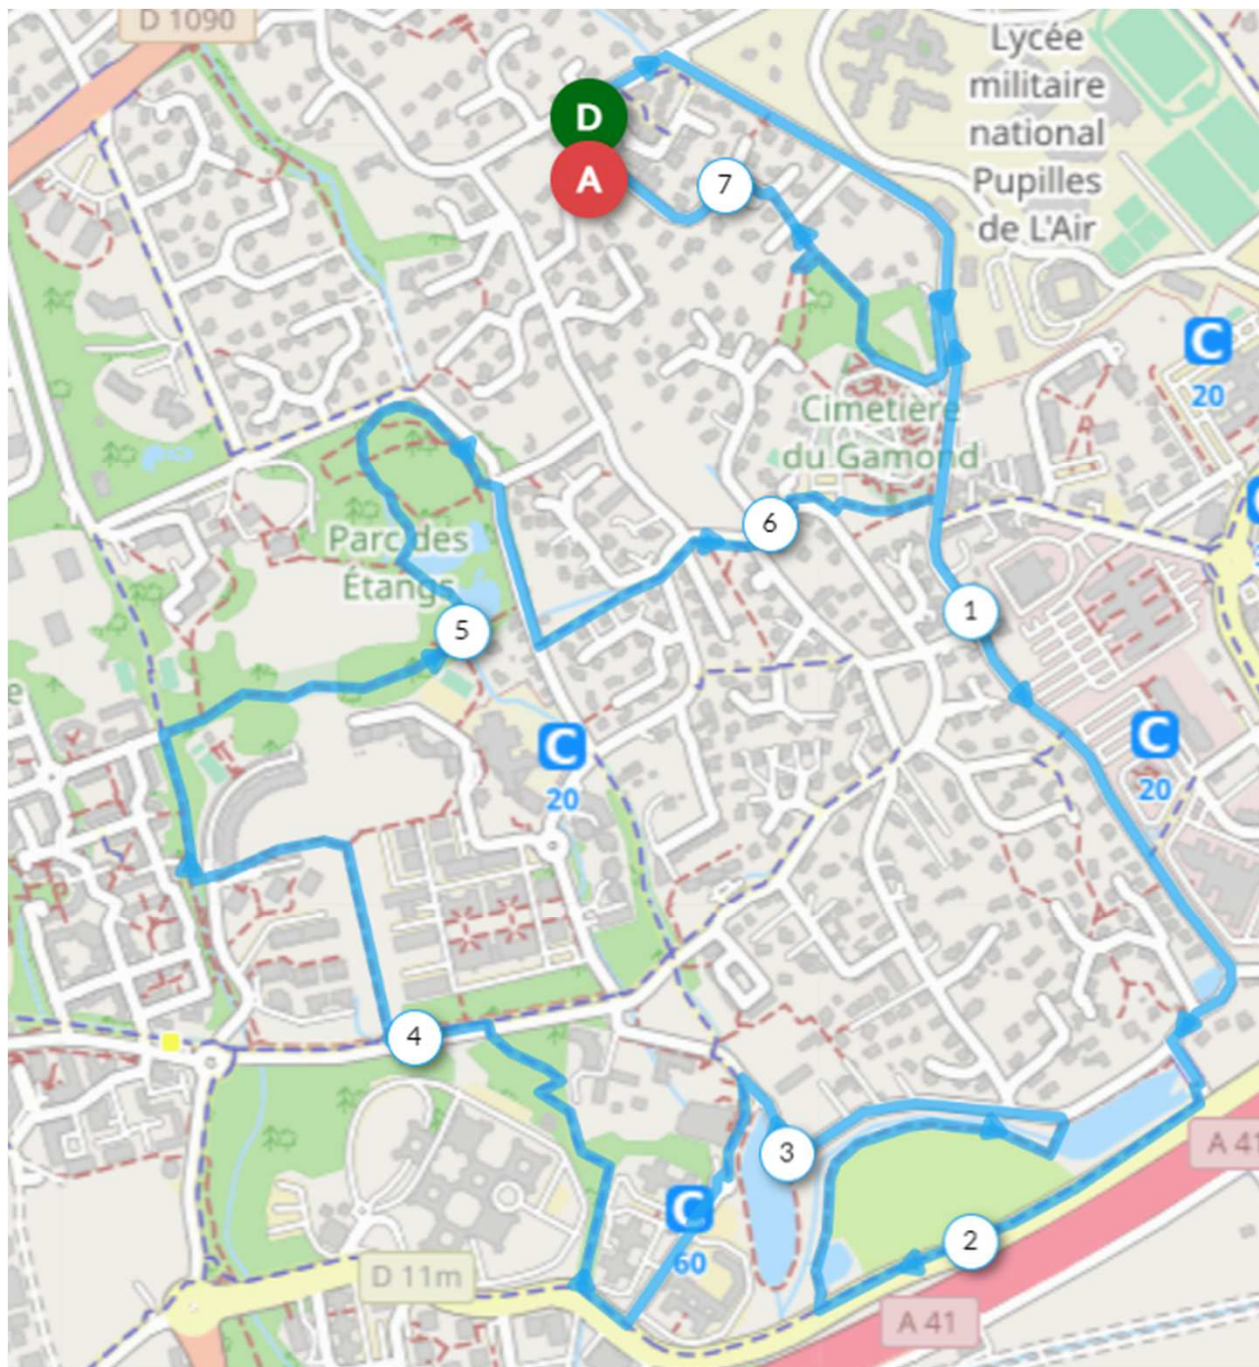

Cross du Charlaix

- **Association des habitants de Charlaix Maupertuis**
- **1 octobre 2023**
- **Départ: le four à Pain, allée de Châteauevieux**
- **38240 Meylan**

AHCM

Association des Habitants de Charlaix-Maupertuis

Marche et Cross - 7 Km

Cross 1,6 Km – 2 boucles

Baby cross – 450 m