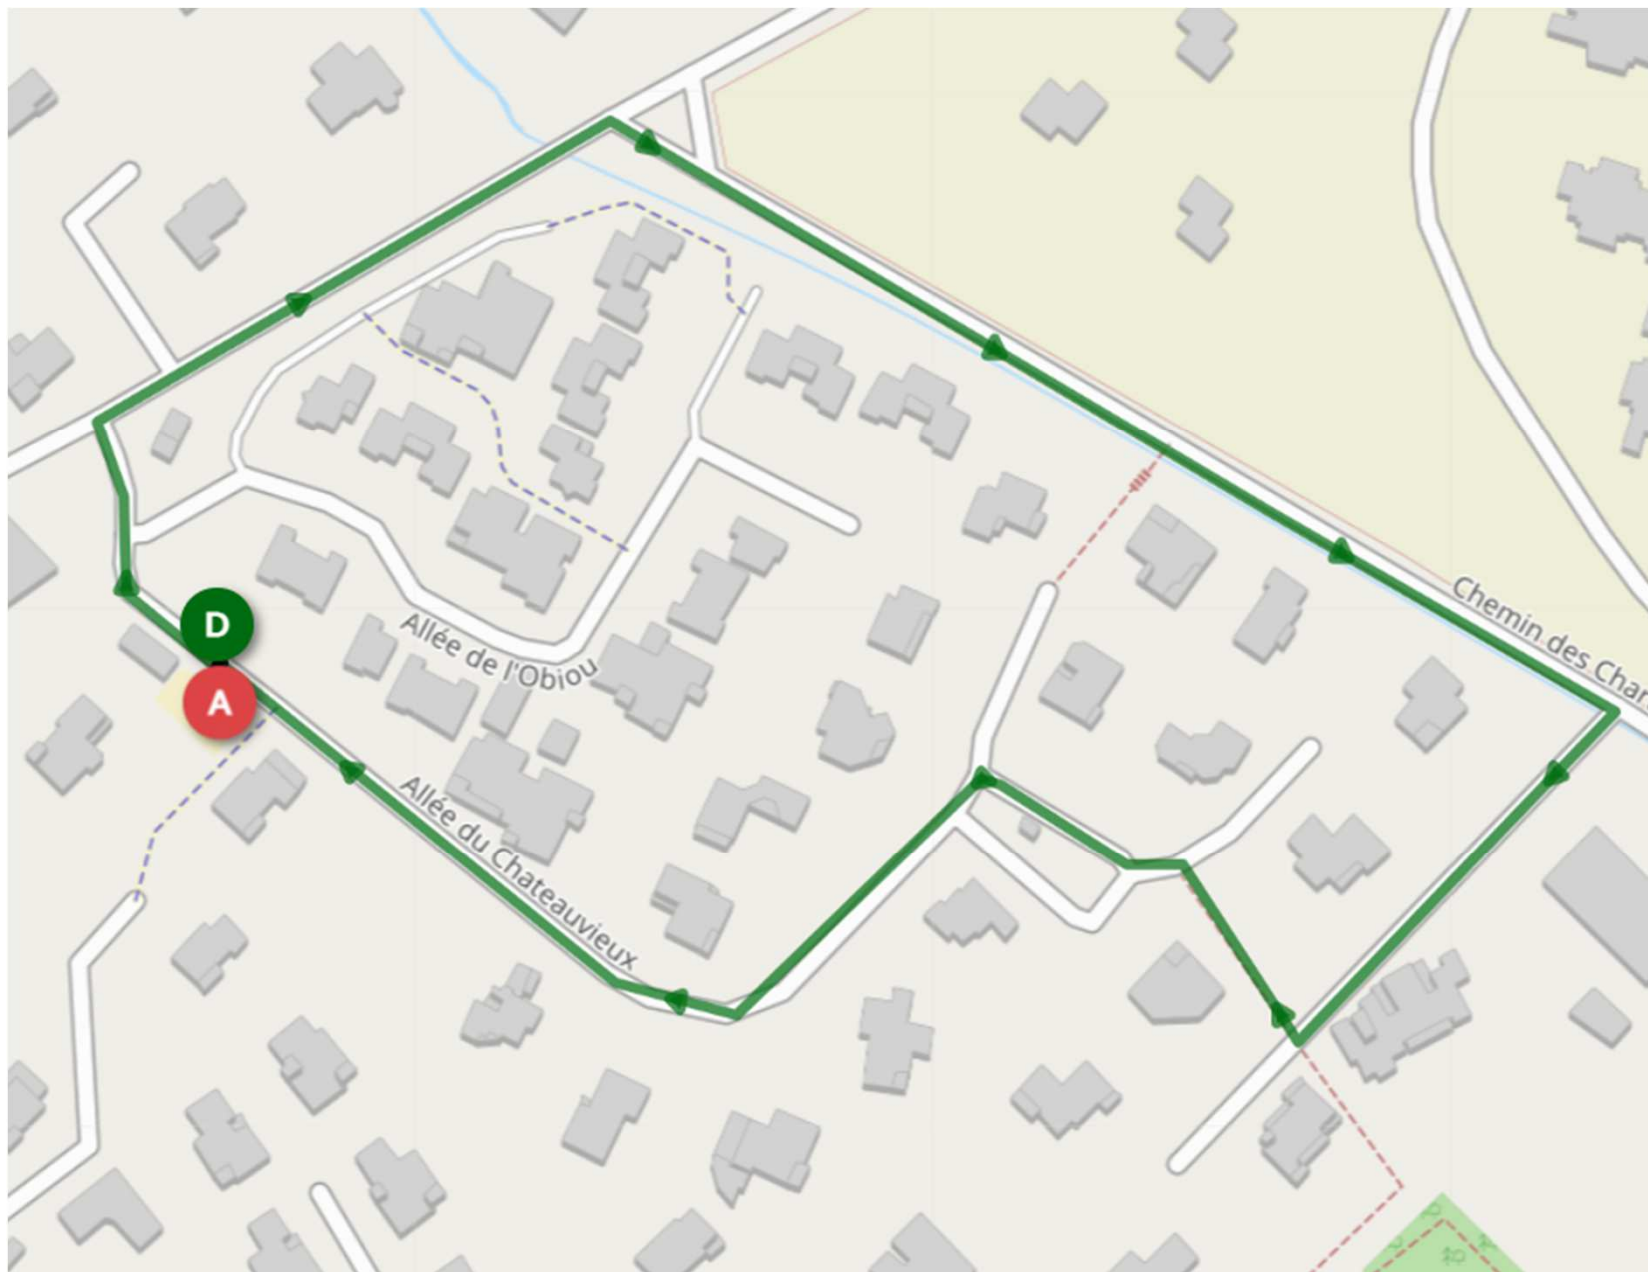

Cross du Charlaix

- **Association des habitants de Charlaix Maupertuis**
- **1 octobre 2023**
- **Départ: le four à Pain, allée de Châteauevieux**
- **38240 Meylan**

AHCM

Association des Habitants de Charlaix-Maupertuis

Marche et Cross - 7 Km

Cross 1,6 Km – 2 boucles

Baby cross – 450 m